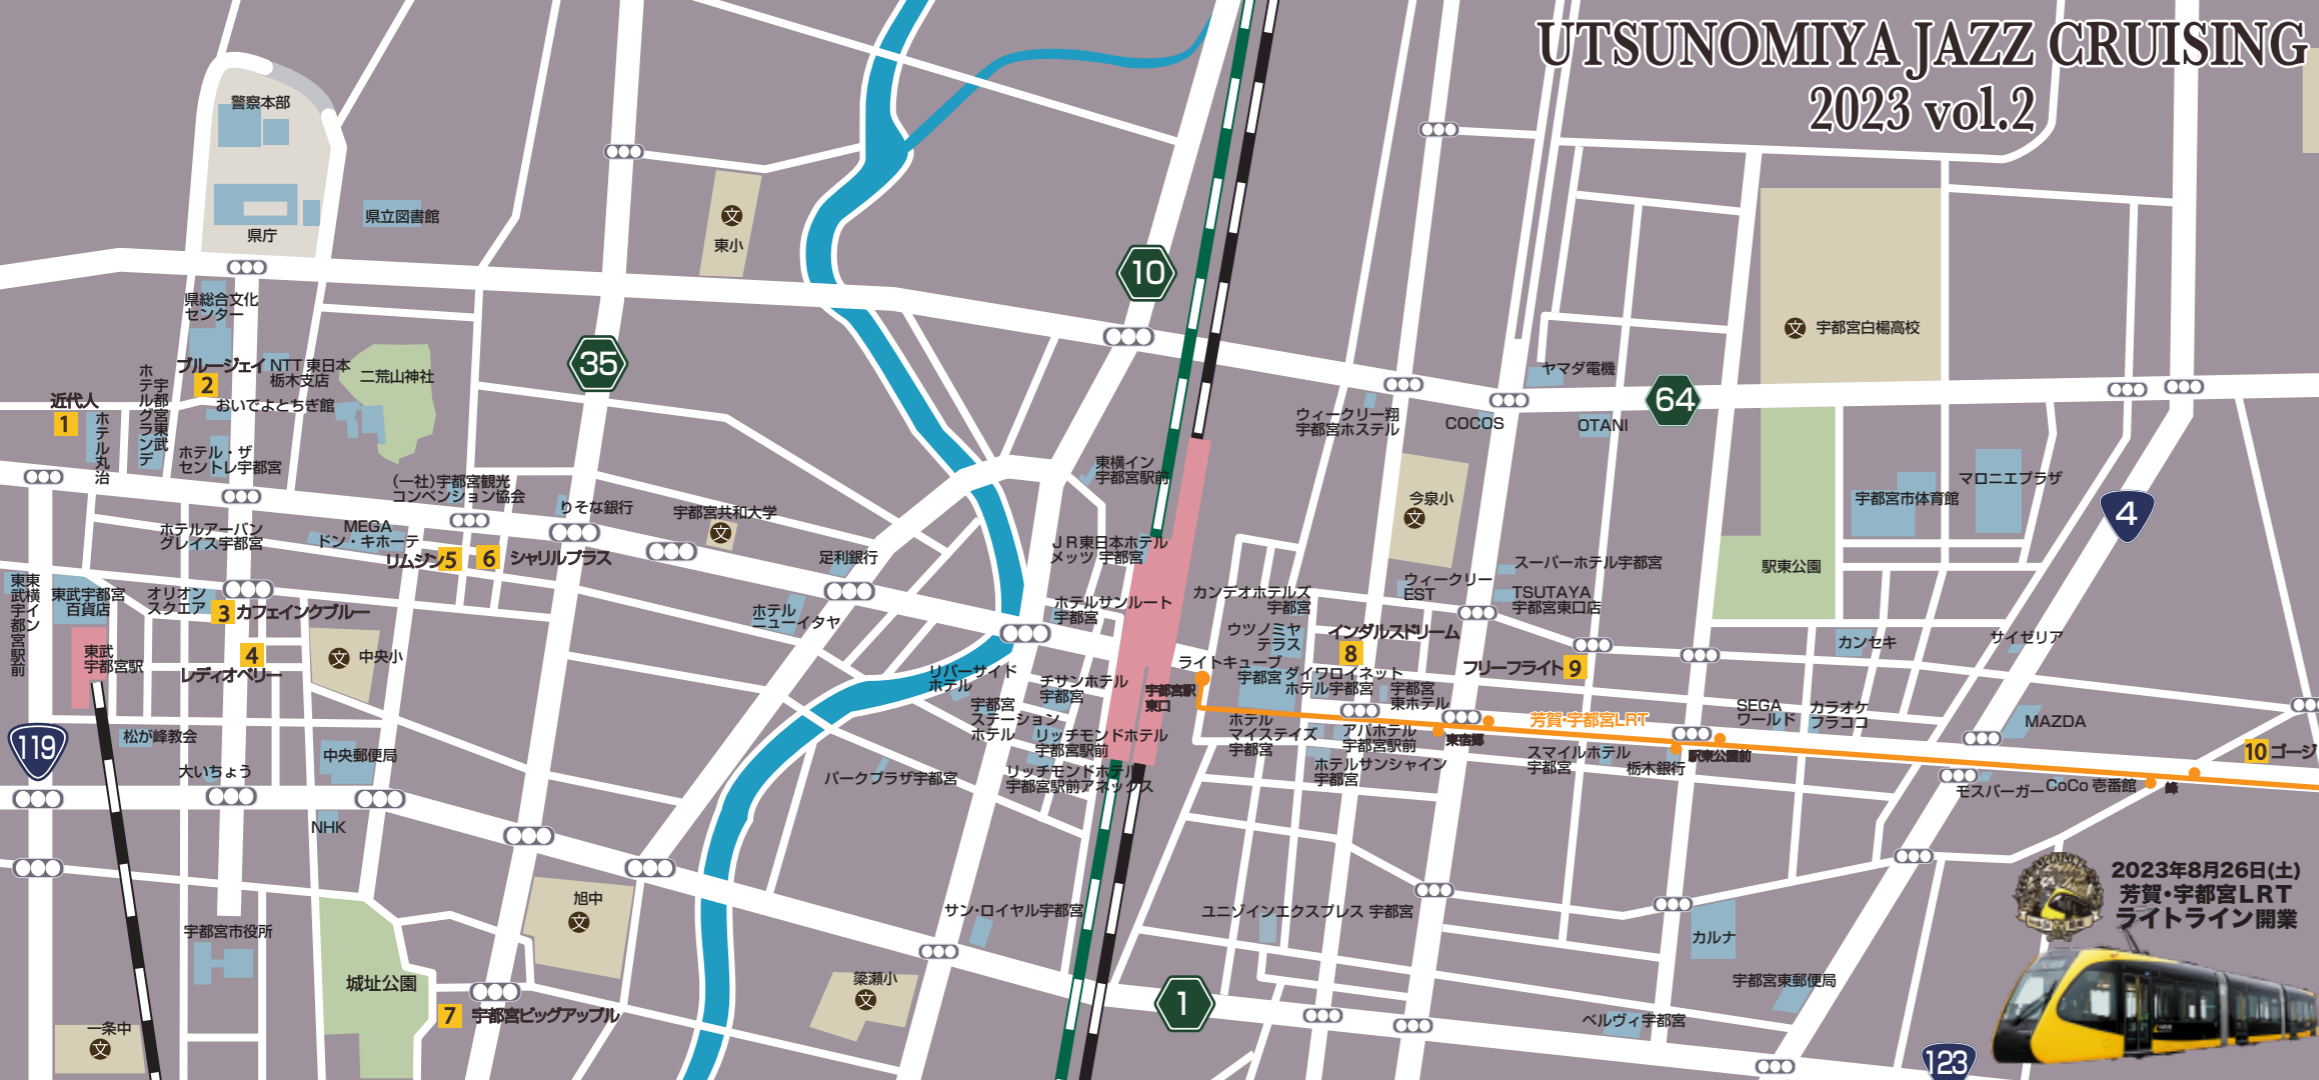

Time Table
 16:00~16:45
 17:15~18:00
 18:30~19:15 各回45分間

チケット以外にかかる料金
 ¥1,000
 (1ドリンク+おつまみ)

UTSUNOMIYA JAZZ CRUISING 2023 vol.2

5 LIMOUSINE
 宇都宮市馬場通り3-1-21 馬上ビルB1
 TEL028-636-8695 OPEN20:00~3:00

Member
 ★中西 真—スペシャルライブ★
 井上 綾子(Pf)
 中西 真一(Sax)
 長谷川 哲史(B)
 高橋 幹夫(Ds)