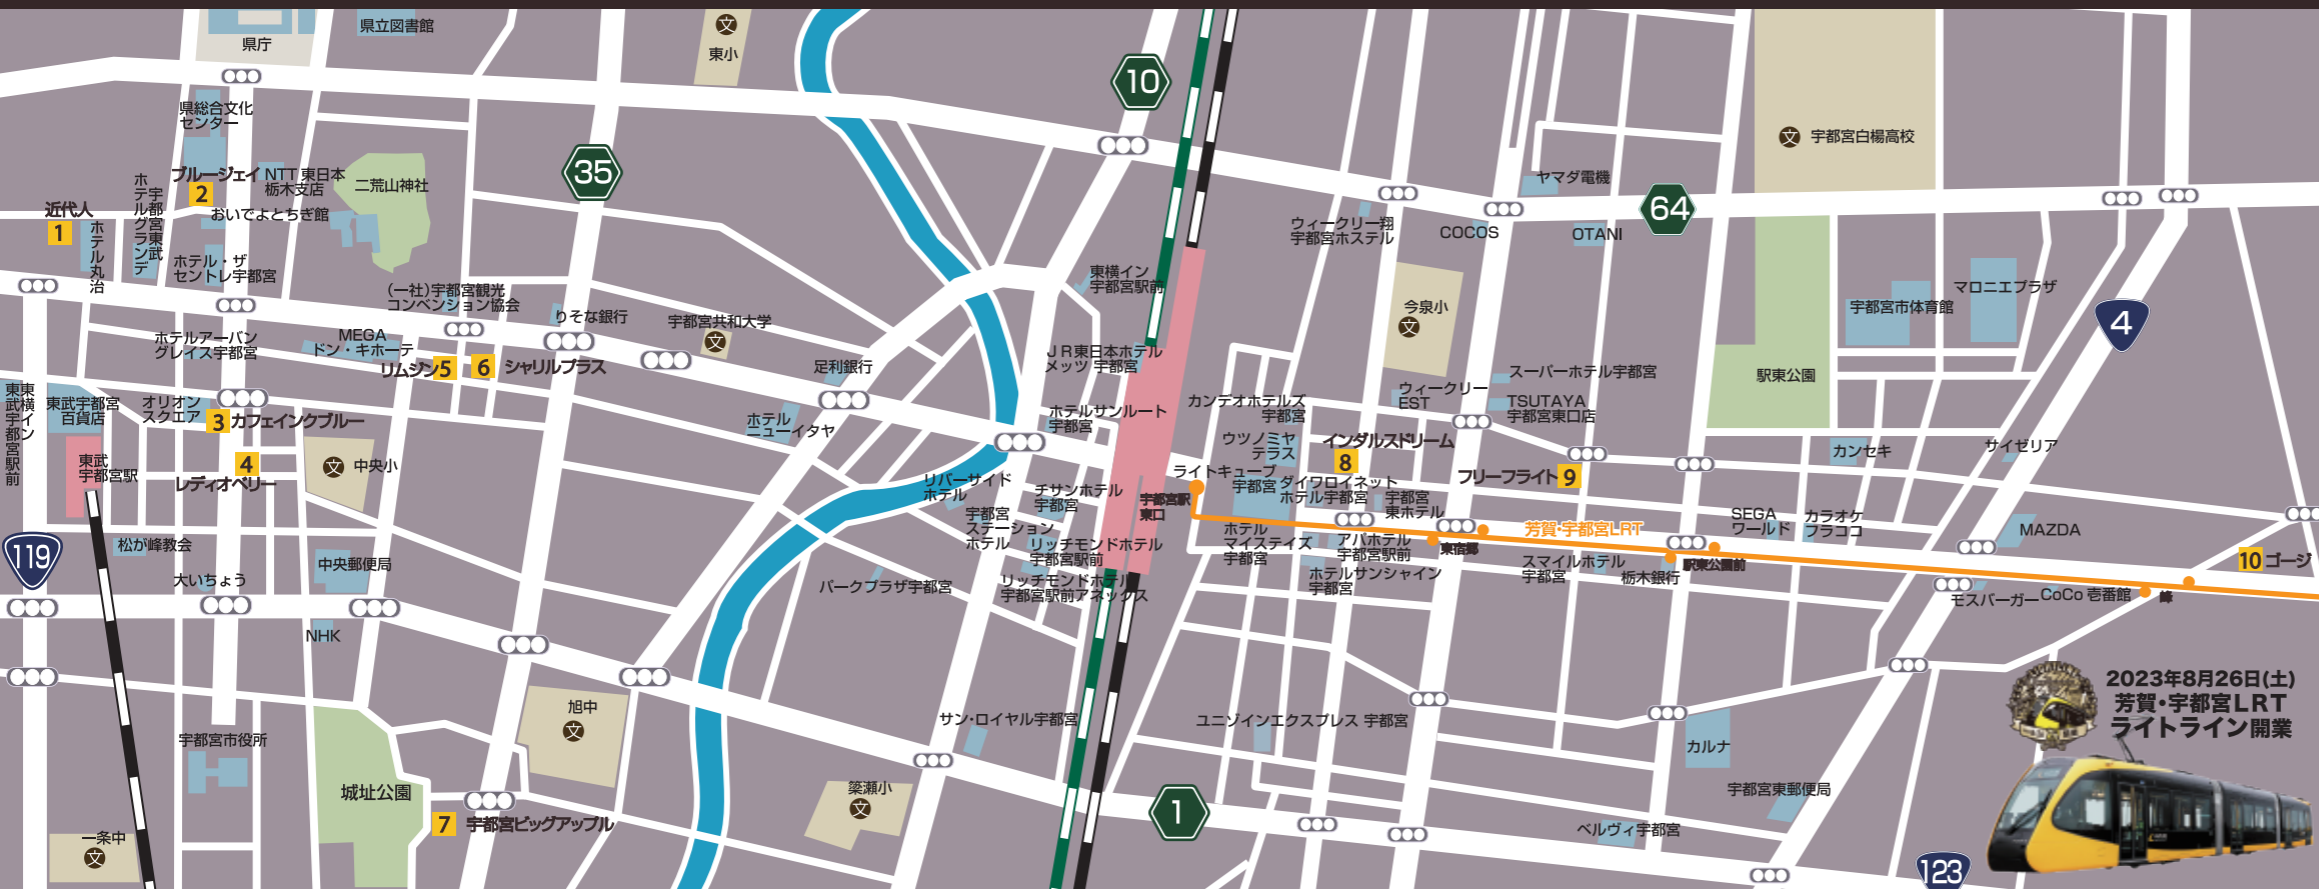

UTSUNOMIYA JAZZ CRUISING 2023 Vol.3

Supported by **Coca-Cola** コカ・コーラ ボトラーズジャパン株式会社
BOTTLERS JAPAN INC.

※写真と出演者箱となります。また、出演者が変更になる場合もございますので各店舗にお問い合わせ下さい。
店舗により、満員の場合はご入店できないこともあります。あらかじめご了承下さい。

Vo...ヴォーカル Tp...トランペット Sax...サクソ Ts...テナーサクソ P,Pf...ピアノ Eb...エレクトリックベース
Fl...フルート Tb...トロンボーン As...アルトサクソ G...ギター B...ベース Ds...ドラムス