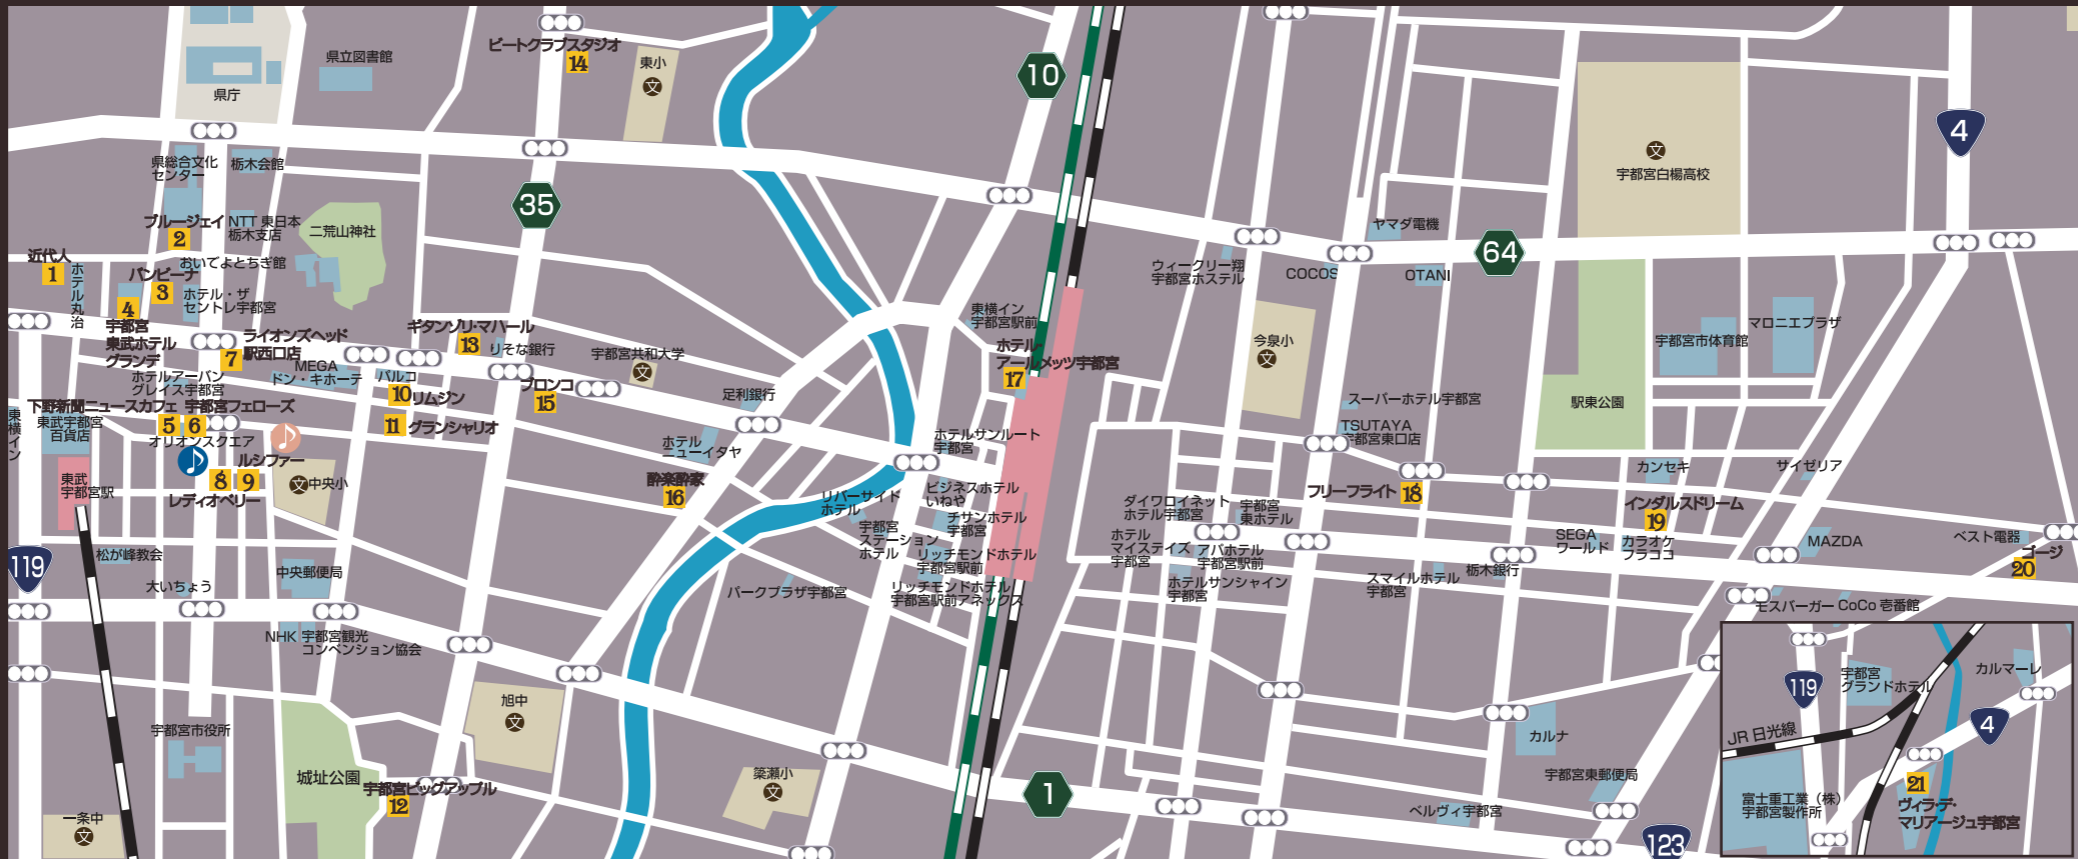

1 近代人
19:00~2:00
宇都宮市泉町 1-9 028-621-8052

Member
松岡 美代子(Vo)
倉沢 大樹(P)
生沼 邦夫(B)
川田 理(Ds)

Time Table
20:00~/21:30~/23:00~
※入れ替え制あり

チケット以外にかかる料金
¥1,500
(1ドリンク+お通し代)

2 Blue-J
19:00~0:30
宇都宮市本町1-23本町昭和ビル3F 028-624-5255

Member
星野 由美子(Vo・P)
櫻井 智則(Ts・P)
栗田 俊宏(B)

Time Table
20:00~/21:30~/23:00~
※入れ替え制あり

チケット以外にかかる料金
¥1,500
(1ドリンク+お通し代)

3 Bambina
18:00~1:00
宇都宮市本町4-18 ソアレド緑新ビル2F 028-624-9922

Member
福田 美由紀(Steel Drum)
佐竹 淳(Ds)
長島 佑季(P)

Time Table
19:00~/20:30~/22:00~
※入れ替え制あり

チケット以外にかかる料金
¥1,500
(1ドリンク+お通し代)

4 宇都宮東武ホテルグランデ
宇都宮市本町5-12 028-627-0111

Member
坂本 朝菜(FI)
阿久津 典計(G)
人見 昌一(B)
磯部 新(P)

Time Table
18:00~/19:15~

チケット以外にかかる料金
¥1,500
(1ドリンク+フード付き)

5 下野新聞NEWS CAFE
8:00~19:00
宇都宮市江野町8-12 028-637-8111

Member
川上 哲明(FI)
倉澤 秀明(Ts)
山口 祐史(G)
長谷川 哲史(B)
林 英之(P)

Time Table
17:00~19:00

チケット以外にかかる料金
お通し代¥500+
1ドリンク¥320~

6 宇都宮Fellows
18:00~2:00
宇都宮市江野町9-1 ユタカビル3F 028-688-8909

Member
村田 望(P)
村島 裕治(B)
青木 孝之(Ds)

Time Table
19:00~/20:30~/22:00~
※入れ替え制あり

チケット以外にかかる料金
スペシャルライブの為
¥1,500(お通し代)+
1ドリンク¥500~

7 Lion's Head 駅西口店
17:00~3:00
宇都宮市池上町1-1 028-638-6750

Member
斎藤dorami(P)
坂巻 敦志(Ts)
越阪部 智彦(B)
田島 和俊(Ds)

Time Table
19:00~/20:00~/21:00~

チケット以外にかかる料金
¥1,000 (1ドリンク付)

8 RADIO BERRY
宇都宮市中央 1-2-1 028-638-7640

Member
古牧 規子(Vo)
小林 啓一(Vib)
高根沢 学(B)

Time Table
18:30~/19:50~/21:20~

チケット以外にかかる料金
¥2,000(1ドリンク付)

9 Lucifer
18:30~2:30
宇都宮市中央 1-3-8 028-639-5599

Member
HARU(G)
高橋 幹夫(Ds)
西川 直人
(Hammond Organ)

Time Table
19:00~/20:30~/22:00~

チケット以外にかかる料金
¥1,000
(1ドリンク+お通し代)

10 LIMOUSINE
19:00~2:00
宇都宮市馬場通り3-1-21馬の上ビルB1 028-636-8695

Member
大島 恵美子(Vo)
林 英之(P)
野中 英士(B)
菊地 智哉(Ds)

Time Table
21:00~/22:30~/0:00~

チケット以外にかかる料金
¥1,500
(1ドリンク+お通し代)

11 GRAND CHARIOT
11:30~0:00
宇都宮市二荒町1-9 028-639-0778

Member
サウンドウエイブ

Time Table
18:30~20:30

チケット以外にかかる料金
¥1,000
(1ドリンク+お通し代)

12 宇都宮 BIG APPLE
18:00~0:00
宇都宮市本丸町13-19本丸ビル3F 028-632-5585

Member
1.H_old(ビートルズ)
2.39(ベンチャーズ)
3.GORO with O.G.サウンズ
(グループサウンズ)
4.プラスチック ラヴァーズ
(山下達郎トリビュートバンド)

Time Table
19:00~/20:30~/21:30~/22:45~

チケット以外にかかる料金
¥1,500
(1ドリンク+お通し代)

13 Gitanjali MAHAL
11:00~22:00
宇都宮市馬場通り4-3-16KJビル1F 028-627-8775

Member
増淵 淳子(Vo)
桑 省吾(G)
中山 大輔(B)
須藤 晶(Ds)

Time Table
18:00~/19:15~/20:30~
※入れ替え制あり

チケット以外にかかる料金
1ドリンク¥500~

14 BEAT CLUB STUDIO
10:00~23:00
宇都宮市東端田1-5-12 028-908-5080

Member
Real Grooves+コインヤスオ
コインヤスオ(G/Synth Gt)
片野 篤(B, Key)
関 慶和(Ds)
小堀 大助(Tp)

Time Table
19:00~随時

チケット以外にかかる料金
¥1,500(1ドリンク付)

15 BRONCO
18:00~0:00
宇都宮市大通り 2-1 028-635-9162

Member
ブルーグラスポリス
染田屋 光高(G&Vo)
若林 ゆう子(Fd)
平泉 友誠(B)
桑原 達也(Bj)
星川 慧(Mn)

Time Table
19:30~/20:30~/21:30~

チケット以外にかかる料金
¥2,000+
1ドリンク¥500~

16 酔楽酔家
17:30~0:00
宇都宮市一番町 3-13 028-635-3007

Member
亀和田 國彦(As)
小林 亜太郎(P)
田澤 充康(B)
五月女 紀士(Ds)

Time Table
19:30~/21:00~/22:30~

チケット以外にかかる料金
お通し代¥300+
1ドリンク¥400~

17 ホテルアール・メッツ宇都宮
6:30~22:00
宇都宮市川向町1-23 028-600-3300

Member
藤原 武人(Ts)
豊田 悦見(Tb)
相川 幸洋(P)
渡辺 好造(Ds)

Time Table
19:00~/20:00~/21:00~

チケット以外にかかる料金
1ドリンク¥600~

18 Free Flight
18:00~1:00
宇都宮市東宿郷 4-4-6 028-633-8264

Member
栗田 侑一郎(P)
戸室 奏(B)
奥田 彰(Ds)

Time Table
19:30~/21:00~/22:30~

チケット以外にかかる料金
お通し代¥500+
1ドリンク¥500~

19 INDULZ DREAM
18:00~3:00
宇都宮市東宿郷 5-7-8 028-639-0286

Member
菅原 恵衣(Vo)
野中 利香(P)
若見 達也(B)
神山 泉(Ds)

Time Table
20:15~/21:45~/23:15~
※入れ替え制あり

チケット以外にかかる料金
お通し代¥500+
1ドリンク¥500~

20 GORGE
18:00~0:00
宇都宮市東今泉1-2-6 028-637-5703

Member
島田 絵里(FI)
江田 直人(P)
山口 亮(B)

Time Table
19:30~/21:00~/22:00~

チケット以外にかかる料金
お通し代¥500+
1ドリンク¥500~

21 ヴィラ・デ・マリアージュ 宇都宮
宇都宮市西原町3558-1 028-651-4122

Member
ダイナマイトミキ(P, Vo)
稲見 郁恵(FI)
斎藤 浩一(B)
たきざわ あつき(Ds)

Time Table
18:00~/19:00~/20:00~
※オアシススクエア付近より
無料送迎バス運行有り。
詳しくはwebで

チケット以外にかかる料金
¥1,500(1ドリンク+お通し代)