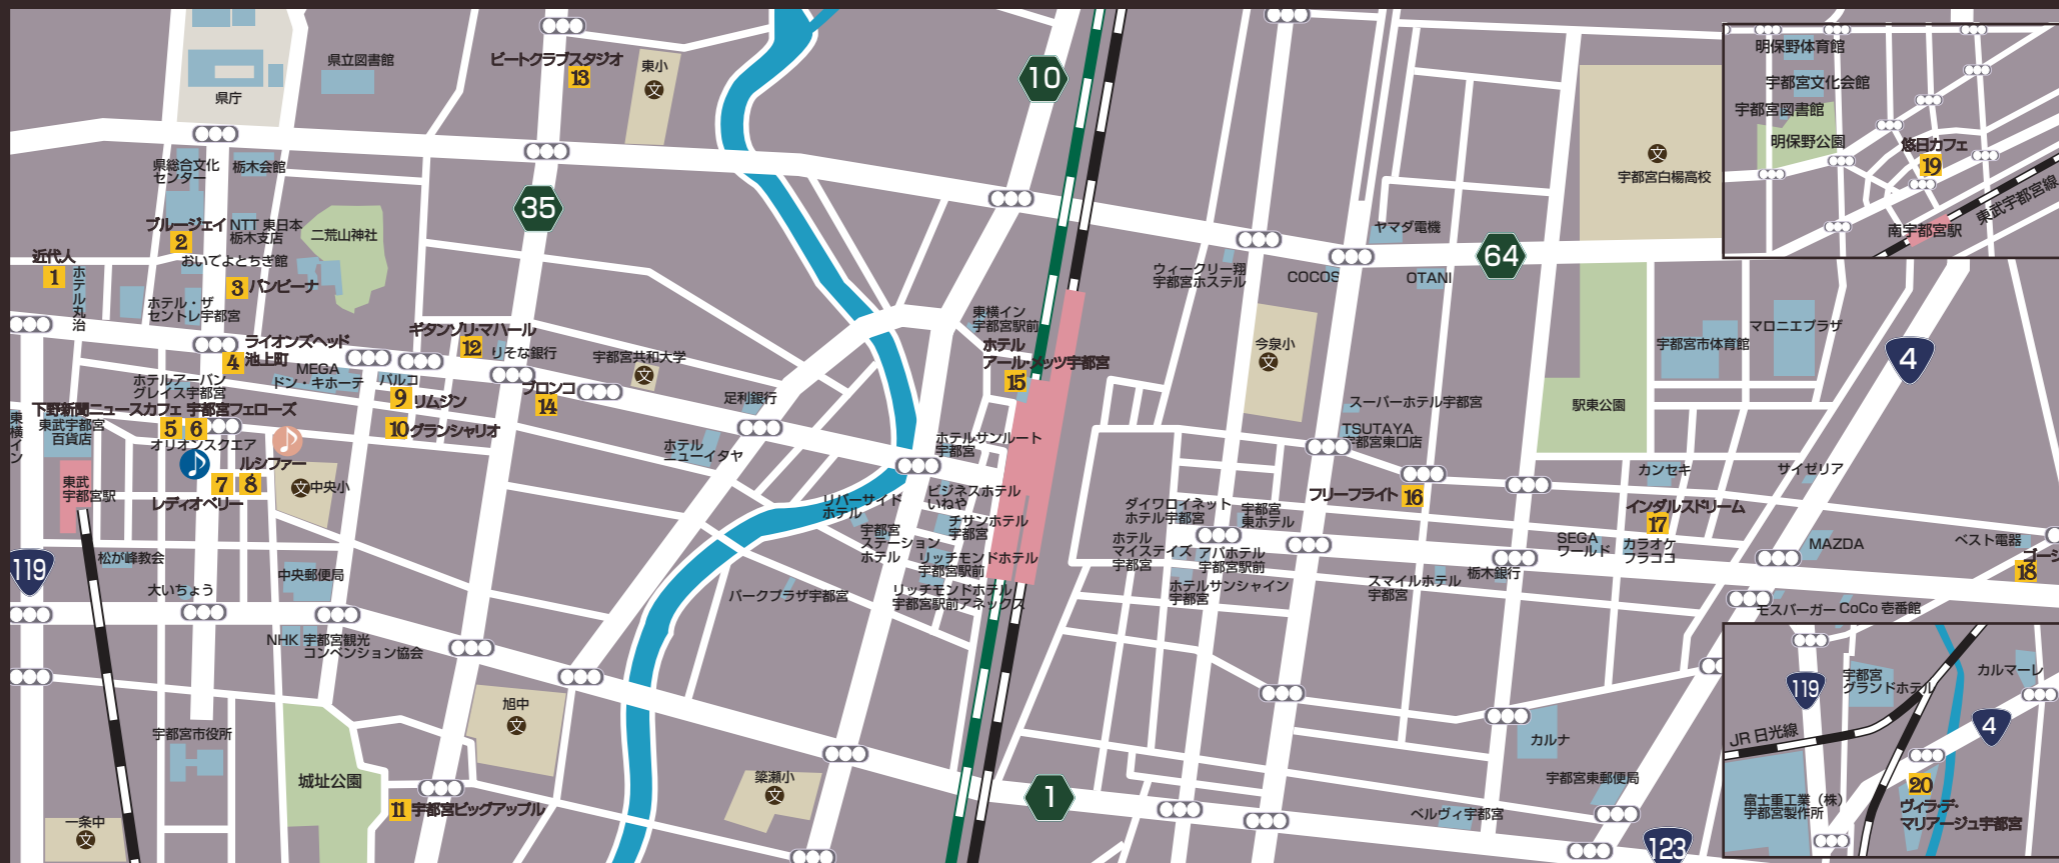

16 Free Flight

18:00~1:00
宇都宮市東宿郷 4-4-6 028-633-8264

Member
川上 哲郎(Ft)
江田 直人(P)
田澤 充康(B)
奥田 彰(Ds)

Time Table
19:30~/21:00~/22:30~

チケット以外にかかる料金
お通し代¥500+
1ドリンク¥500~

17 INDULZ DREAM

18:00~3:00
宇都宮市東宿郷 5-7-8 028-639-0286